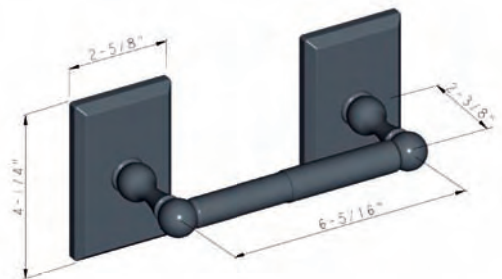

PAPER HOLDER