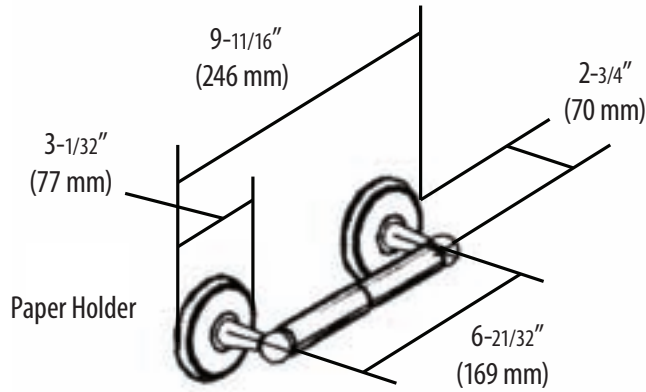

Paper Holder

US10B oil rubbed bronze

US12P tuscan bronze

US15 satin nickel

US26 bright chrome

18" Bar : 21 - 1/32"(534mm)
 24" Bar : 27 - 1/32"(687mm)
 30" Bar : 33 - 1/32"(839mm)

18" Bar : 21 - 1/32"(534mm)
 24" Bar : 27 - 1/32"(687mm)
 30" Bar : 33 - 1/32"(839mm)