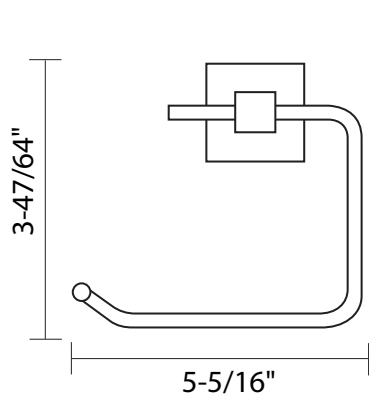

Euro Paper Holder