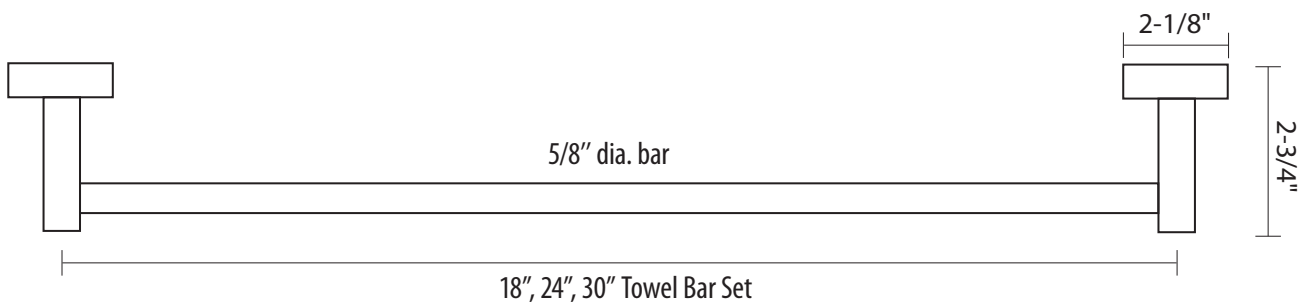

18", 24", 30" Towel Bar Set