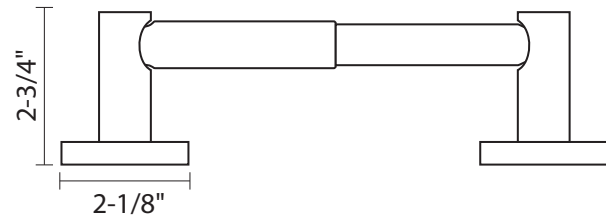

Paper Holder