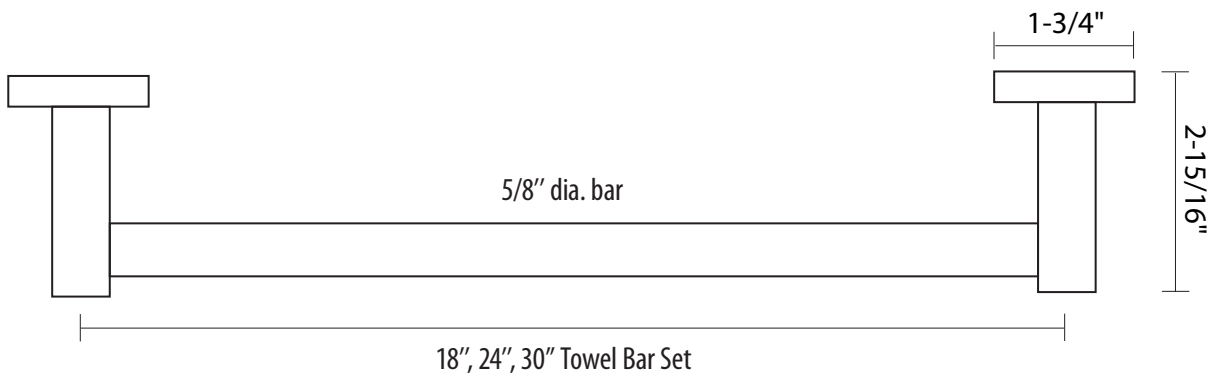

18", 24", 30" Towel Bar Set