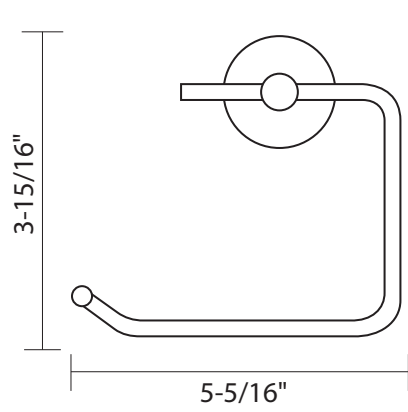

Euro Paper Holder