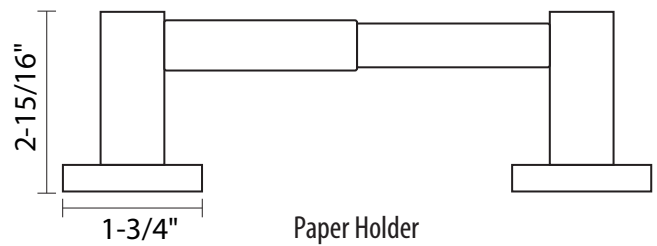

Paper Holder