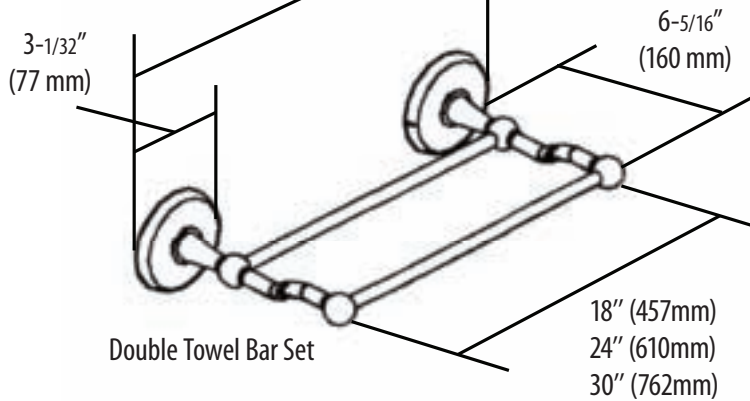

Paper Holder

US10B oil rubbed bronze

US12P tuscan bronze

US15 satin nickel

US26 bright chrome

18" Bar : 21 - 1/32"(534mm)
 24" Bar : 27 - 1/32"(687mm)
 30" Bar : 33 - 1/32"(839mm)

18" Bar : 21 - 1/32"(534mm)
 24" Bar : 27 - 1/32"(687mm)
 30" Bar : 33 - 1/32"(839mm)