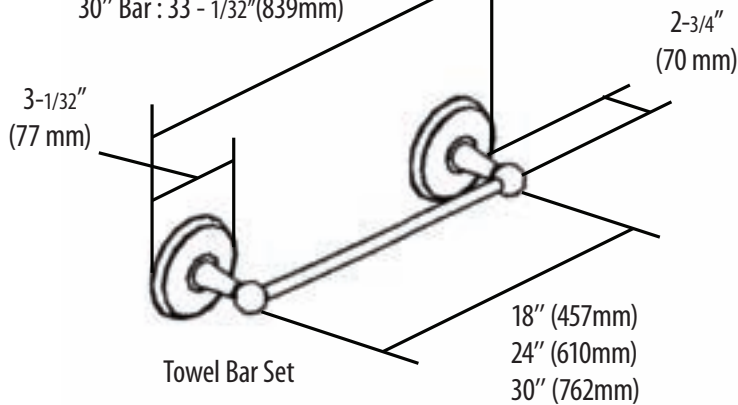

Paper Holder

US10B oil rubbed bronze

US12P tuscan bronze

US15 satin nickel

US26 bright chrome

18" Bar : 21 - 1/32"(534mm)
 24" Bar : 27 - 1/32"(687mm)
 30" Bar : 33 - 1/32"(839mm)

18" Bar : 21 - 1/32"(534mm)
 24" Bar : 27 - 1/32"(687mm)
 30" Bar : 33 - 1/32"(839mm)