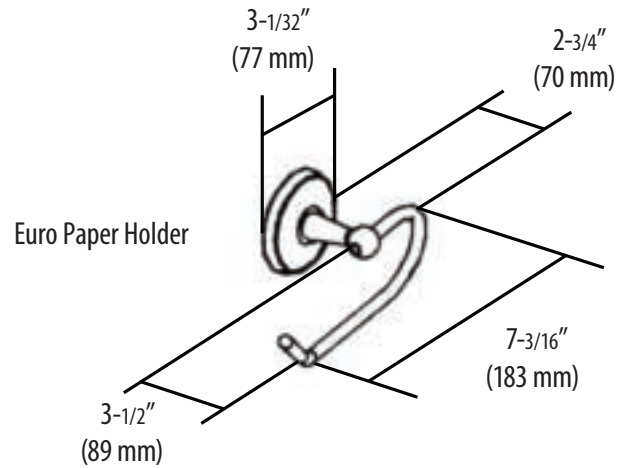

Paper Holder

US10B oil rubbed bronze

US12P tuscan bronze

US15 satin nickel

US26 bright chrome

18" Bar : 21 - 1/32"(534mm)
 24" Bar : 27 - 1/32"(687mm)
 30" Bar : 33 - 1/32"(839mm)

18" Bar : 21 - 1/32"(534mm)
 24" Bar : 27 - 1/32"(687mm)
 30" Bar : 33 - 1/32"(839mm)