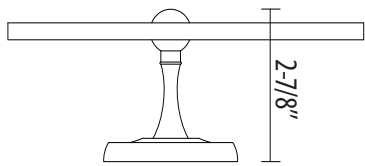

Paper Holder