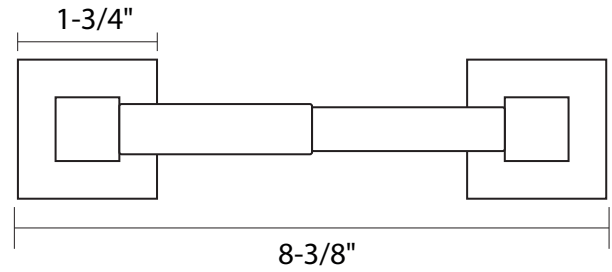

Paper Holder