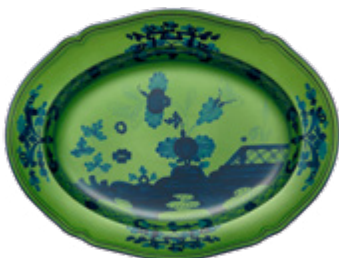

**VASSOIO OVALE  
OVAL PLATTER**

H 4,5 cm | W 34 cm | Wgt: 1036 gr  
H 1,77 in | W 13,39 in | Wgt: 2,28 lb  
003RG00 FVS130010340G00123600  
EAN 8026672246012 | UPC 685077246010  
BEST

**VASSOIO OVALE  
PLATTER**