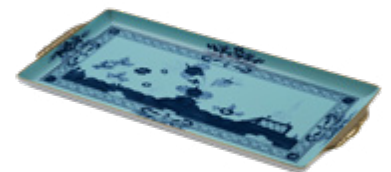

**VASSOIO RETTANGOLARE CON MANICI
RECTANGULAR TRAY WITH HANDLES**

H 1,7 cm | W 33,5 cm | Wgt: 807 gr
H 0,67 in | W 13,19 in | Wgt: 1,78 lb
017RG02 FG5283LX0335G00124300
EAN 8026762056606 | UPC 197091056600
BEST