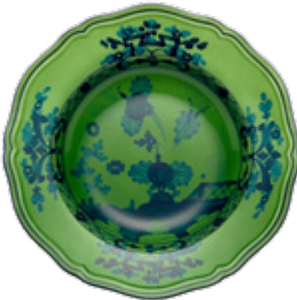

**PIATTO FONDO
SOUP PLATES**

D 24 cm | H 4,4 cm | C 637 ml | Wgt: 480 gr
D 9,45 in | H 1,73 in | C 21,54 fl.oz | Wgt: 1,06 lb
003RG00 FPT210010240G00123600
EAN 8026672243820 | UPC 685077243828
BEST