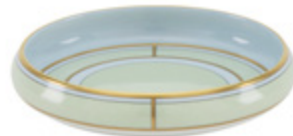

**SVUOTATASCHE ROTONDO
ROUND CHANGE TRAY**

H 3 cm | W 17 cm | Wgt: 383 gr
H 1.18 in | W 6.69 in | Wgt: 0.84 lb
017RG00 FCO108LX0170G00134900
EAN 8026762043422 | UPC 197091043426