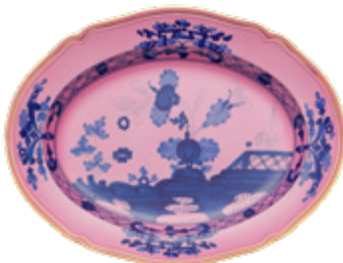

**VASSOIO OVALE
OVAL PLATTER**

H 4,5 cm | W 34 cm | Wgt: 1036 gr
H 1,77 in | W 13,39 in | Wgt: 2,28 lb
003RG00 FVS130010340G00124500
EAN 8026672246104 | UPC 685077246102
BEST