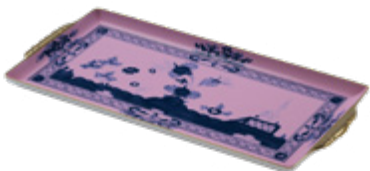

**VASSOIO RETTANGOLARE CON MANICI
RECTANGULAR TRAY WITH HANDLES**

H 1,7 cm | W 33,5 cm | Wgt: 807 gr
H 0,67 in | W 13,19 in | Wgt: 1,78 lb
017RG02 FG5283LX0335G00124500
EAN 8026762056934 | UPC 197091056938
BEST