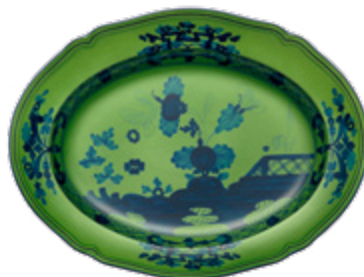

**VASSOIO OVALE  
OVAL PLATTER**

H 4,5 cm | W 34 cm | Wgt: 1036 gr  
H 1,77 in | W 13,39 in | Wgt: 2,28 lb  
003RG00 FVS130010340G00123600  
EAN 8026672246012 | UPC 685077246010  
BEST

**VASSOIO OVALE  
PLATTER**