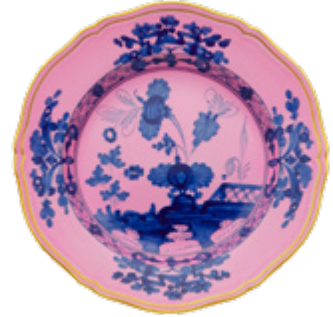

**PIATTO PIANO
DINNER PLATE**

D 26,5 cm | H 3,4 cm | Wgt: 600 gr
D 10,43 in | H 1,34 in | Wgt: 1,32 lb
003RG00 FPT110010265G00124500
EAN 8026672245527 | UPC 685077245525
BEST