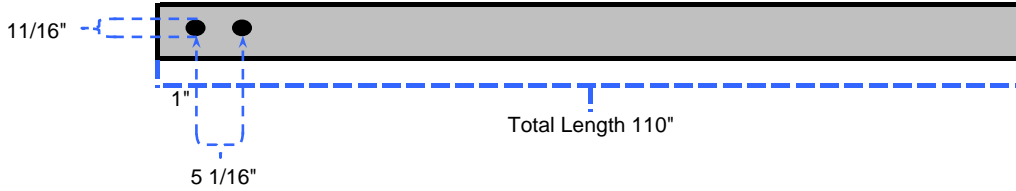

# 561 SIDE MOUNT

**Lower support pipe P/N: 030392900 ( 2 pcs. )**  
Aluminum pipe 2" SCHEDULE 40 6061 - T6

**Upper support pipe P/N: 030393000 ( 1 pcs. )**  
Aluminum pipe P/N: 030394900 ( 2" schedule 40 6061 T6 )  
PCV pipe P/N: 041666901 ( PVC 1120 2" schedule 80 grey )