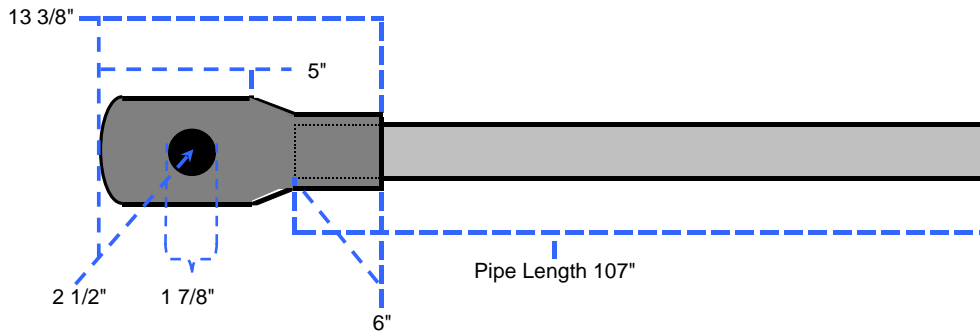

# 561 SIDE MOUNT

**Lower support pipe P/N: 030392900 ( 2 pcs. )**  
Aluminum pipe 2" SCHEDULE 40 6061 - T6

**Upper support pipe P/N: 030393000 ( 1 pcs. )**  
Aluminum pipe P/N: 030394900 ( 2" schedule 40 6061 T6 )  
PCV pipe P/N: 041666901 ( PVC 1120 2" schedule 80 grey )