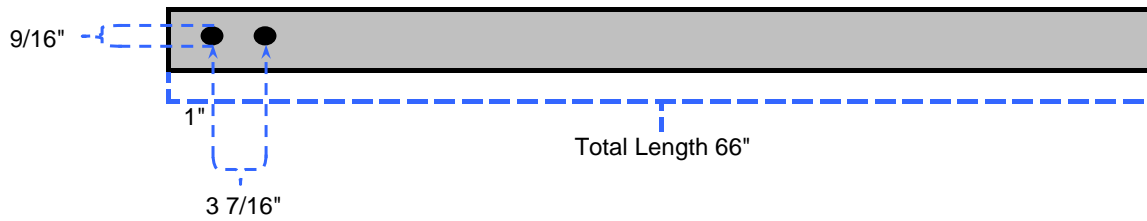

556 SIDE MOUNT

Lower support pipe P/N: 041662901 (2 pcs.)

Aluminum pipe 1" SCHEDULE 40

Upper support pipe P/N: 028313004 (1 pcs.)

Aluminum pipe P/N: 028314902 (1 1/2 OD x 1/8 wall 6061 T6)

PCV pipe P/N: 041663901 (PVC 1120 1 1/2 schedule 80 grey)