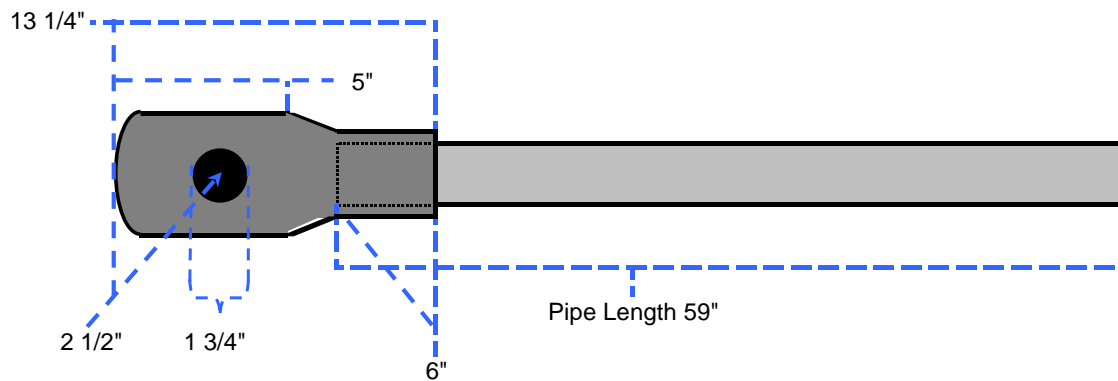

556 SIDE MOUNT

Lower support pipe P/N: 041662901 (2 pcs.)

Aluminum pipe 1" SCHEDULE 40

Upper support pipe P/N: 028313004 (1 pcs.)

Aluminum pipe P/N: 028314902 (1 1/2 OD x 1/8 wall 6061 T6)

PCV pipe P/N: 041663901 (PVC 1120 1 1/2 schedule 80 grey)