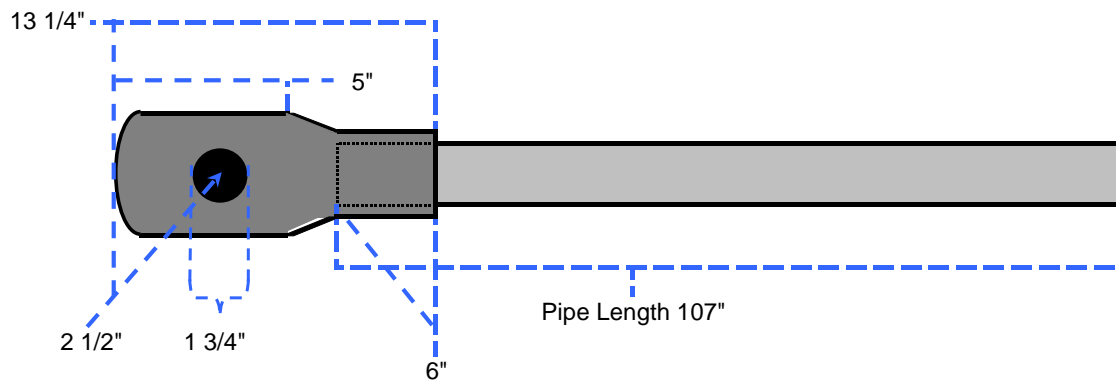

503 SIDE MOUNT

Lower support pipe P/N: 023136902 (2 pcs.)

Aluminum pipe 1 1/2" SCHEDULE 40 6061 - T6

Upper support pipe P/N: 028313003 (1 pcs.)

Aluminum pipe P/N: 028314901 (1 1/2 OD x 1/8 wall 6061 T6)

PCV pipe P/N: 041663901 (PVC 1120 1 1/2 schedule 80 grey)