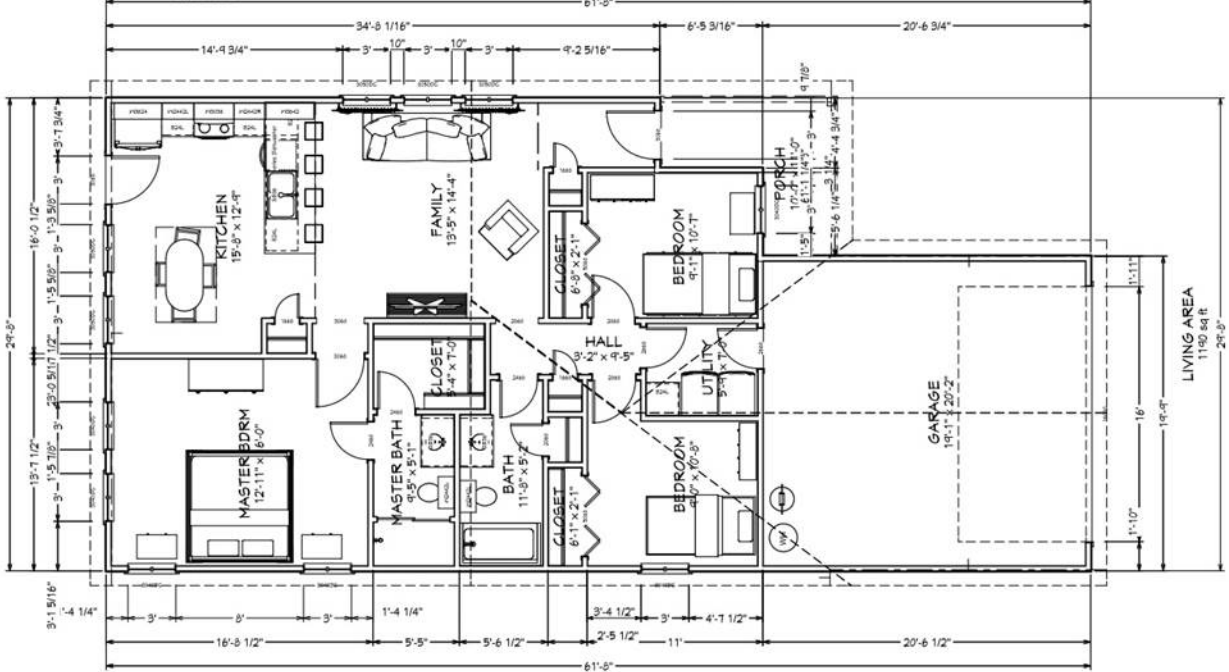

Elevation 2

Elevation 4

LIVING AREA
1190 sq ft