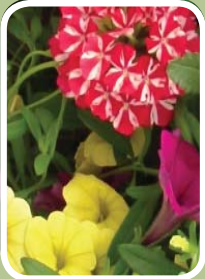

NIGHT LIGHTS
Verbena Voodoo Star
Petunia Mini Purple
Calibrachoa Deep Yellow
Scavola Blue