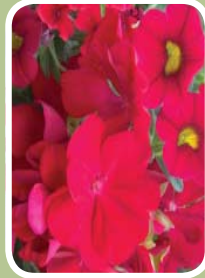

**PRIMETIME**  
Ivy Geranium Cascade  
Bright  
Verbena Aztec Blue Velvet  
Bacopa Scopia Great  
Purple  
Calibrachoa Minifamous  
Lemon

**Patriot**  
Petunia Mini Dark Blue  
Petunia Mini White  
Ipomoea Blackie  
Calibrachoa Bright Red  
Verbena Lanai Dark Red