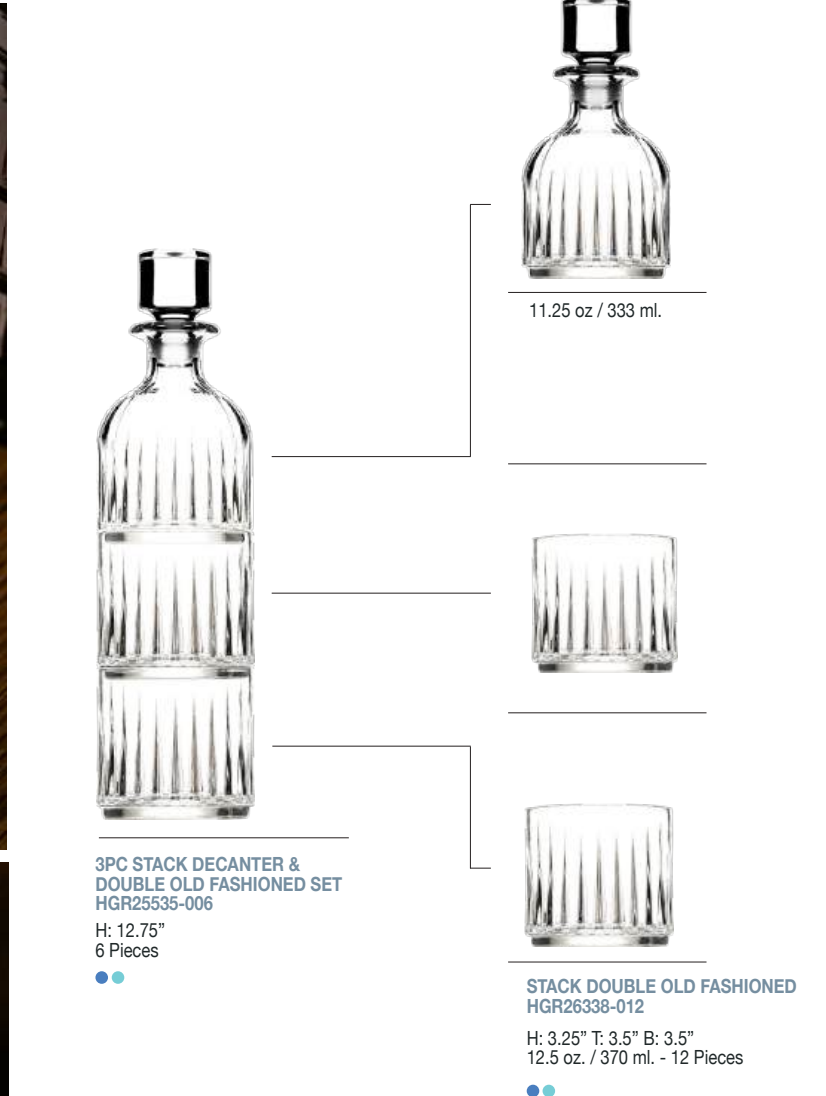

LEGEND STACK

New