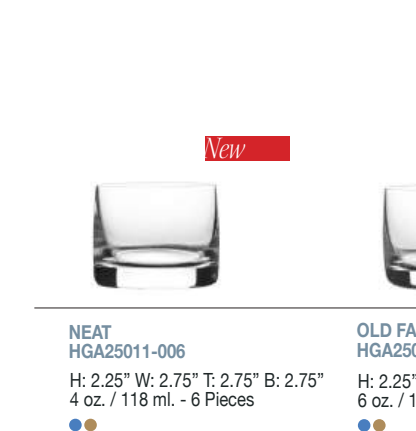

New

H: 2.25" W: 2.75" T: 2.75" B: 2.75"
4 oz. / 118 ml. - 6 Pieces

New

H: 2.25" W: 3.25" T: 3.25" B: 3"
6 oz. / 177 ml. - 6 Pieces