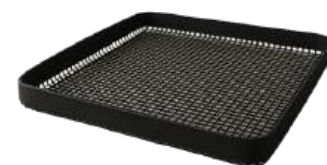

BBQ Mat with Edge

SKU: 294SILGRIL3030
L:12in W:12in
Qty: 5pcs (1 x 5)