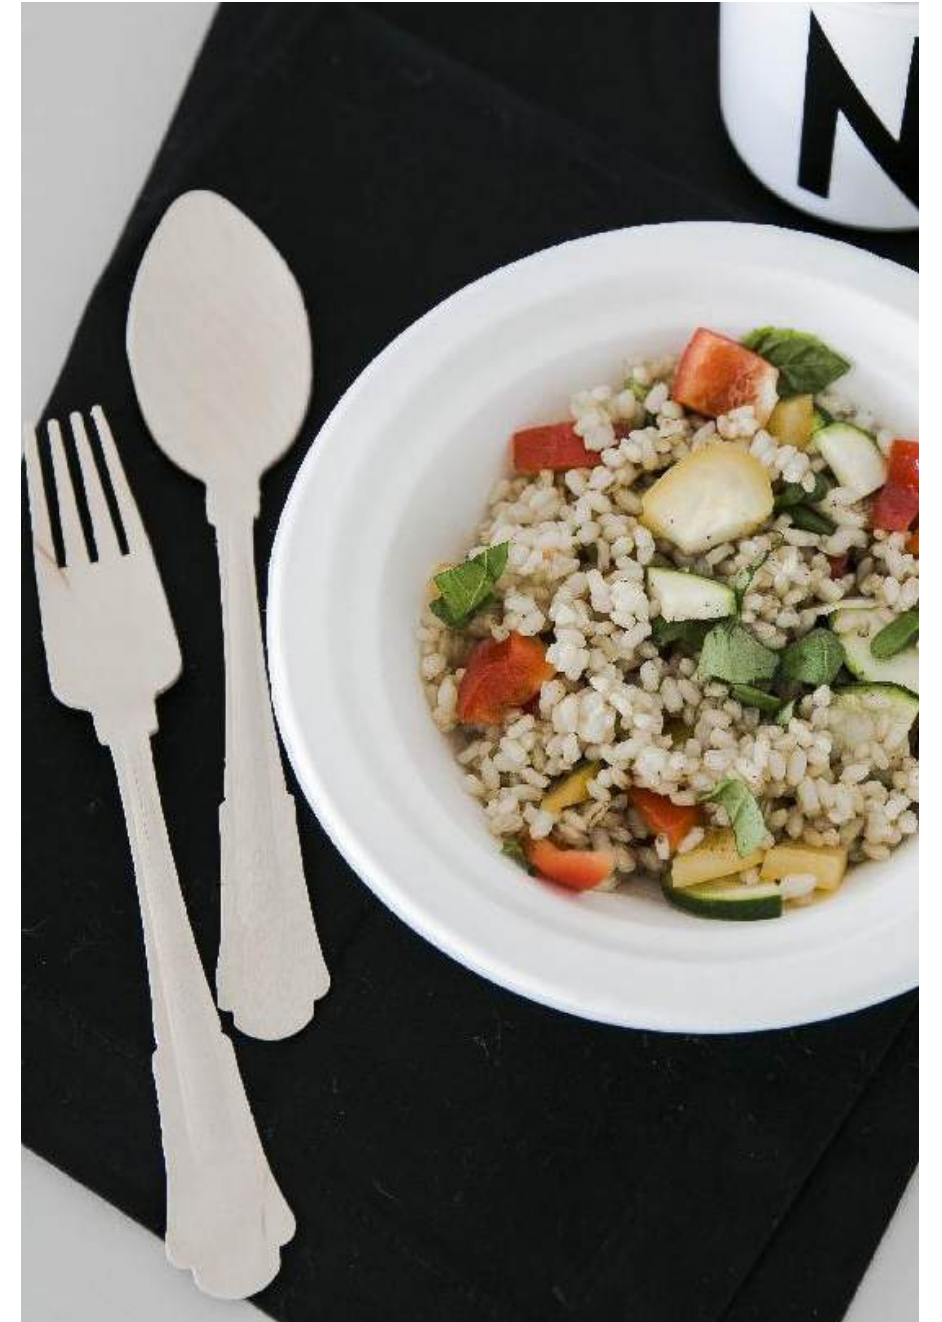

Grab & Go / Sugarcane bowls

SKU: 210GPU350F
Ø4.6in W: 2.76in H: 2.48in
Qty: 500pcs (10 x 50)

SKU: 210APUB122F
Ø5.3in W:5in H:2in
Qty: 500pcs (10 x 50)

SKU: 210GPU500F
Ø4.6in W:4.3in H: 3.27in
Qty: 500pcs (10 x 50)

SKU: 210APUB16F
Ø7.1in W:3.54in H1.54 in
Qty: 600pcs (12 x 50)

SKU: 210GPU500L
Ø4.6in H:0.45in
Qty: 500pcs (10 x 50)

SKU: 210APUBL1601
Ø6.9in H:0.98in
Qty: 100pcs (1 x 100)

SKU: 210GPU351L
Ø4.6in H:1.1in
Qty: 500pcs (10 x 50)