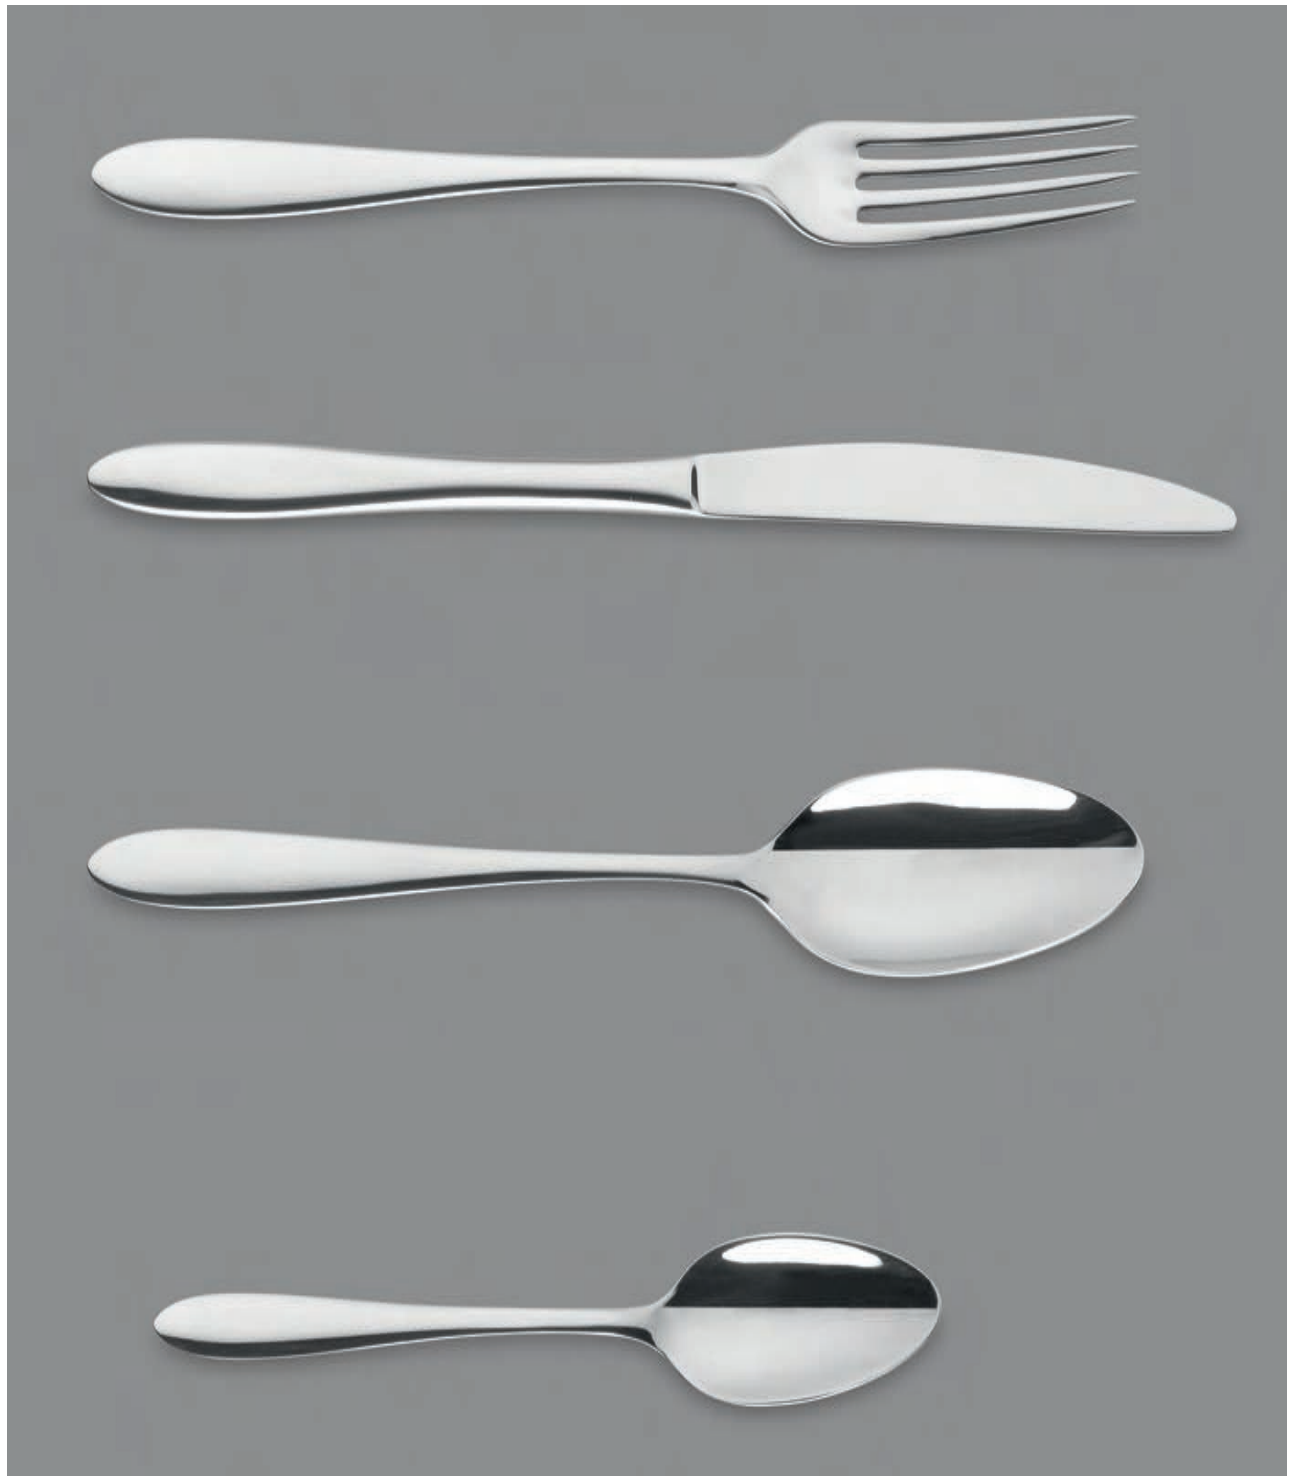

# VOLGA

Foto	Referencia	Descripción	Calidad	Medida	Mm espesor	Peso	Embalaje
	V8820600	CUCHILLO MESA "VOLGA" TABLE KNIFE "VOLGA" COUTEAU TABLE "VOLGA"	18/10	23,2cm	10mm	86gr	12
	V8820601	CUCHILLO CHULETERO "VOLGA" STEAK KNIFE "VOLGA" COUTEAU A STEAK "VOLGA"	18/10	23,2cm	10mm	82gr	12
	V8820602	TENEDOR MESA "VOLGA" TABLE FORK "VOLGA" FOURCHETTE TABLE "VOLGA"	18/10	20,5cm	2,5mm	40gr	12
	V8820603	CUCHARA MESA "VOLGA" TABLE SPOON "VOLGA" CUILLERE TABLE "VOLGA"	18/10	20,7cm	2,5mm	54gr	12
	V8820604	CUCHILLO POSTRE "VOLGA" DESSERT KNIFE "VOLGA" CUTEAU DESSERT "VOLGA"	18/10	20,5cm	9mm	62gr	12
	V8820605	TENEDOR POSTRE "VOLGA" DESSERT FORK "VOLGA" FOURCH DESSERT "VOLGA"	18/10	17,6cm	2mm	26gr	12
	V8820606	CUCHARA POSTRE "VOLGA" DESSERT SPOON "VOLGA" CUILLERE DESSERT "VOLGA"	18/10	17,6cm	1,8mm	42gr	12
	V8820608	TENEDOR PESCADO "VOLGA" FISH FORK "VOLGA" FOURCHETTE POISSON "VOLGA"	18/10	19,7cm	2mm	36gr	12
	V8820609	CUCHARA TE "VOLGA" TEA SPOON "VOLGA" CUILLERE THE "VOLGA"	18/10	13,6cm	1,5mm	20gr	12
	V8820610	CUCHARA MOKA "VOLGA" MOCHA SPOON "VOLGA" CUILLERE MOKA "VOLGA"	18/10	11cm	1,5mm	14gr	12
	V8820611	CUCHILLO LUNCH "VOLGA" LUNCH KNIFE "VOLGA" COUTEAU GATEAU "VOLGA"	18/10	17cm	8mm	40gr	12
	V8820612	TENEDOR LUNCH "VOLGA" LUNCH KNIFE "VOLGA" FOURCHETTE LUNCH "VOLGA"	18/10	15,7cm	1,5mm	18gr	12
	V8820613	CUCHARA CAFE LUNCH "VOLGA" COFFEE LUNCH SPOON "VOLGA" CUILLERE CAFE LUNCH "VOLGA"	18/10	15,5cm	1,5mm	28gr	12