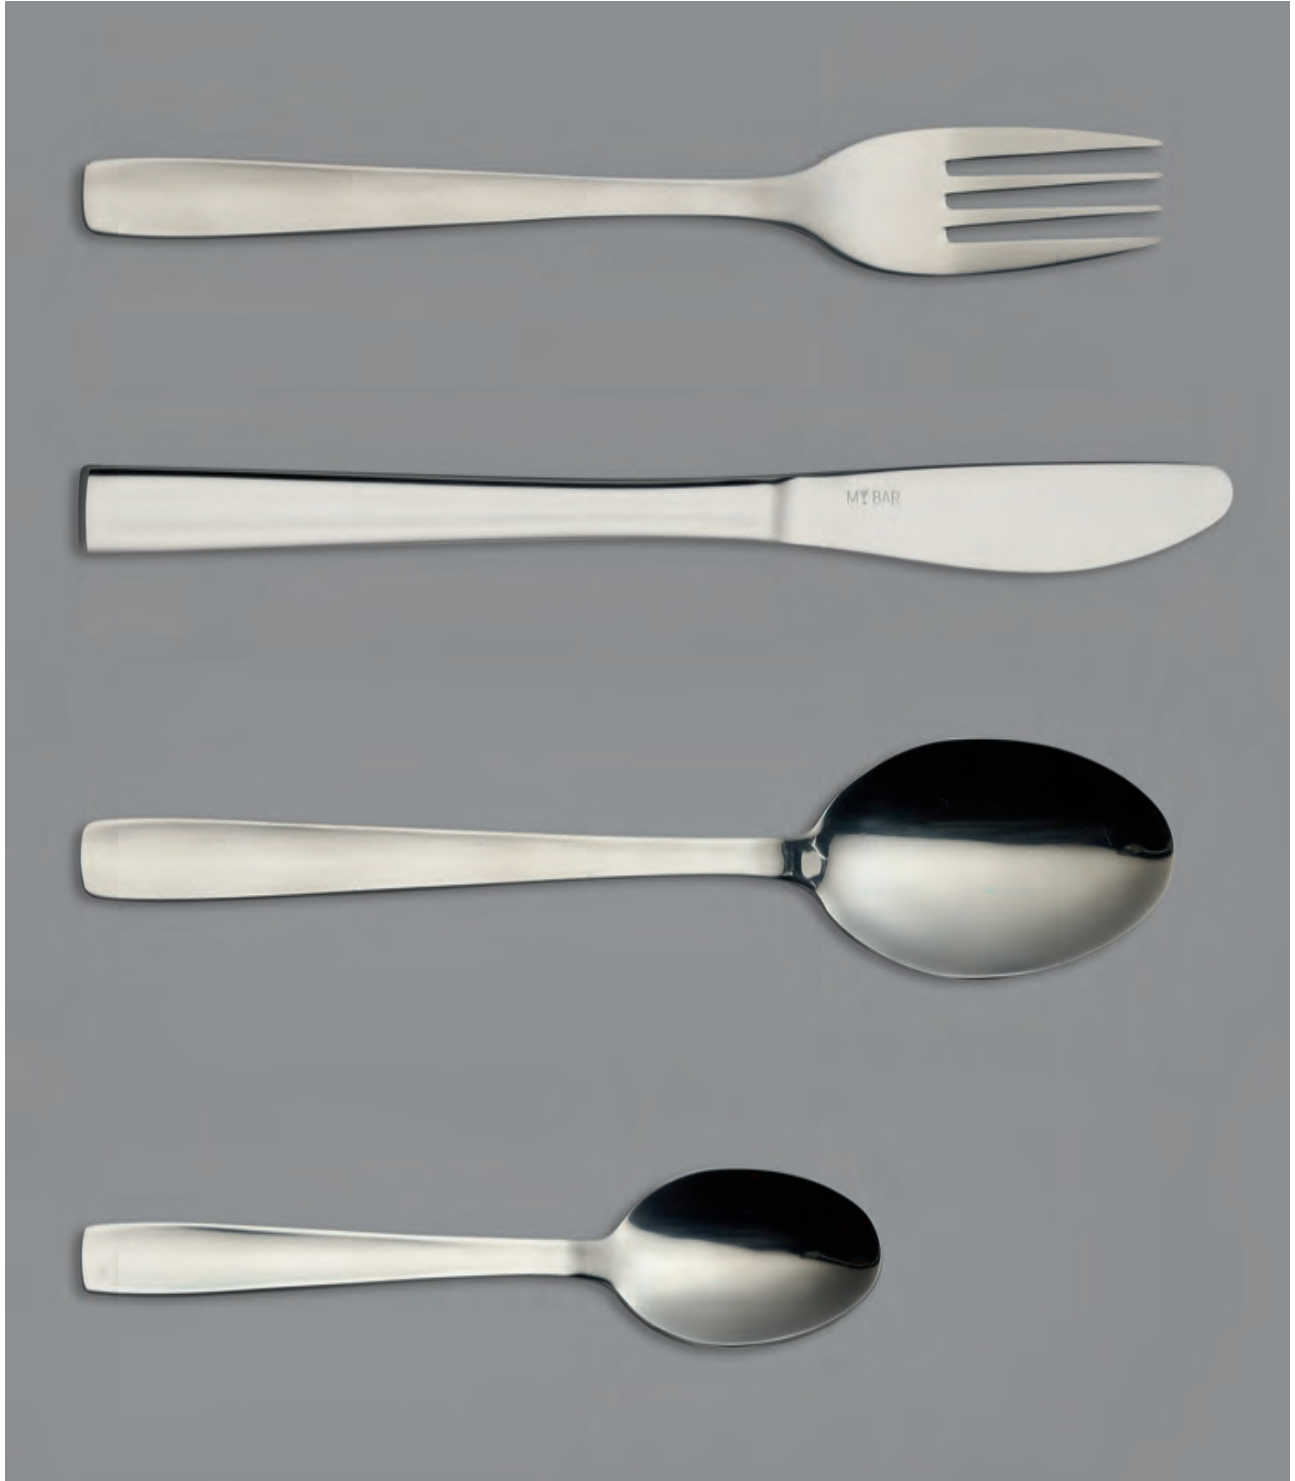

HOTEL BASIC