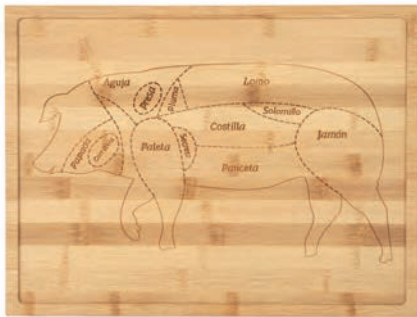

Referencia

B947150

39x30x2,5

4-1

Bandeja  
Bambú  
Cerdo

Pig  
Bamboo  
Tray

Plateau  
Bambou  
Cochon

NEW!