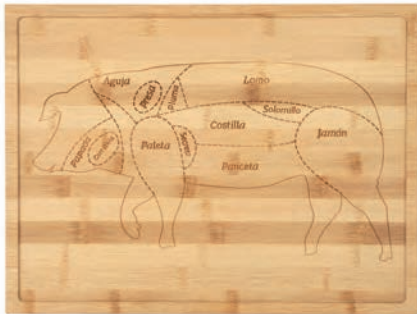

B947154 32,5x26,5x7,8 6-1  
GN1/2

Plataforma Bambú Bicolor Two-Tone Bamboo Platform Plateforme Bambou Bicolore

B947155 32,5x17,6x6,8 6-1  
GN1/3

Plataforma Bambú Bicolor Two-Tone Bamboo Platform Plateforme Bambou Bicolore

B947156 26,5x16,2x6,8 6-1  
GN1/4

Plataforma Bambú Bicolor Two-Tone Bamboo Platform Plateforme Bambou Bicolore

Referencia

**B947150**

39x30x2,5

4-1

Bandeja  
Bambú  
Cerdo

Pig  
Bamboo  
Tray