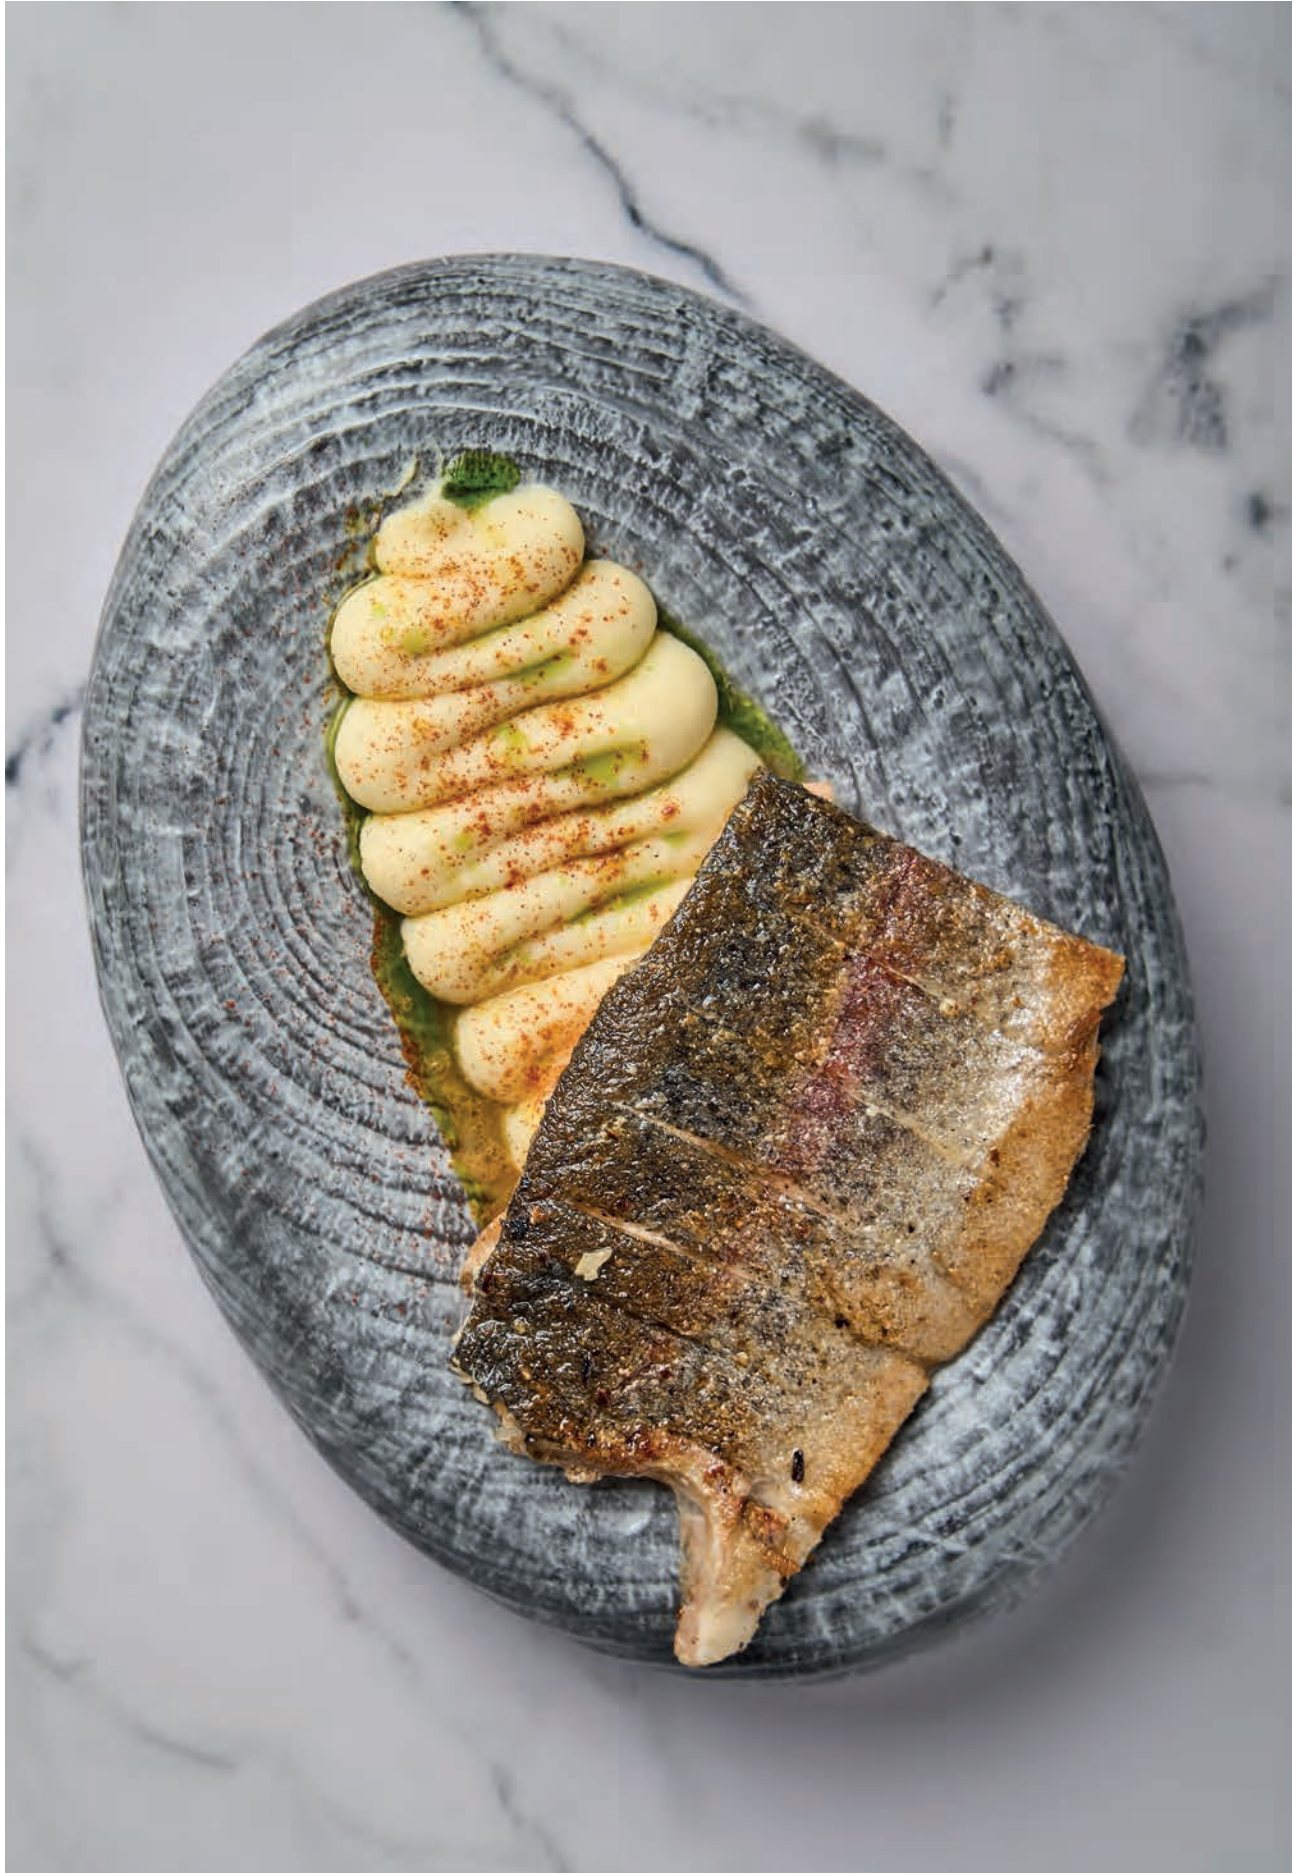

Plato postre Dessert plate Assiette dessert 

B758320A 18x4,5 12-1

Plato hondo Deep plate Assiette creuse 

B758321A 14x6,5 24-1

Bol Bowl Bol 

Referencia

B1033016      ø30x3      6-1

B1033017      ø27x2,5      6-1